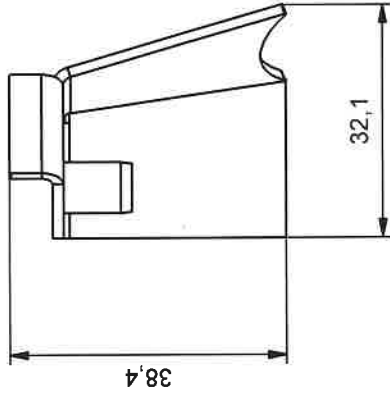

Reserve dele Honda Dax og Honda Cd.

Gert Fuglkjær

Strandby Kirkevej 173
6705 Esbjerg

Hverdag efter kl 15.00
Mobil nr. 42418523

4taktesbjerg@gmail.com
CVR/Se Nr. 40673199

**4-TAKT
ESBJERG**

2	1	4610501210001	M5 Pem Møtrik Åben (Ø7x12)	RF	RF	0,00 kg	1,5 mm
1	1	100700016#	Besflag for lys, V	S 240	S 240	0,02 kg	1,5 mm
Item		QTY	Part number	Description	Material	Mass	Thickness
Design		Material	Thickness	Version	Stock no.	Creation Date	Sheet
BTS				V2		08-01-2020	1 / 1
				Description	Scale		
				Besflag for lys, V			
				Drawing no.			
				Rev. nr.			

CVR/Se Nr. 40673199

**4-TAKT
ESBJERG**

2	1	4610501210001	M/S Pem Møtrik Åben (Ø7x12) RF	RF	0,00 kg	
1	1	1007000163	Bestflag for lys, H	S 240	0,02 kg	1,5 mm
Design	Material	Part number	Description	Material	Mass	Thickness
BTS			V4	08-01-2020		1 / 1
Description			Scale			
Bestflag for lys, H						
Drawing no.						
Rev. nr.			00			

CVR/Se Nr. 40673199

4-TAKT
ESBJERG

Design	Material	Thickness	Version	Stock no.	Creation Date	Sheet
BTS	S 240	4,0	V7		08-01-2020	1 / 1
Description			Bukket beslag			Scale
Drawing no.						Rev. nr.
						00