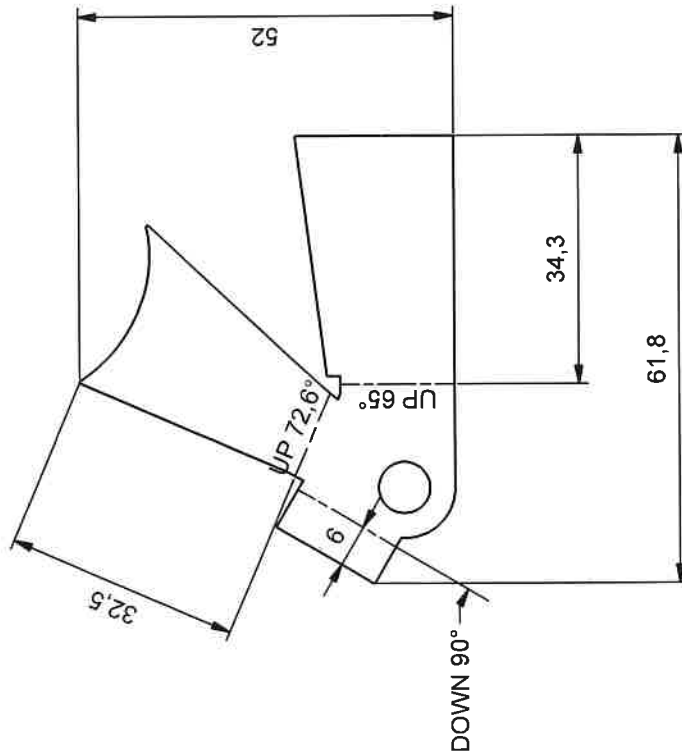

Reserve dele Honda Dax og Honda Cd.

Gert Fuglkjær

Strandby Kirkevej 173
6705 Esbjerg

Hverdag efter kl 15.00
Mobil nr. 42418523

4taktesbjerg@gmail.com
CVR/Se Nr. 40673199

**4-TAKT
ESBJERG**

2	1	4610501210001	M5 Pem Møtrik Åben (Ø7x12)	RF	RF	0,00 kg	1,5 mm
1	1	100700016#	Besflag for lys, V	S 240	S 240	0,02 kg	1,5 mm
Item		QTY	Part number	Description	Material	Mass	Thickness
Design		Material	Thickness	Version	Stock no.	Creation Date	Sheet
BTS				V2		08-01-2020	1 / 1
				Description	Scale		
				Besflag for lys, V			
				Drawing no.			
				Rev. nr.			

CVR/Se Nr. 40673199

**4-TAKT
ESBJERG**

2	1	4610501210001	M/S Pem Møtrik Åben (Ø7x12) RF	RF	0,00 kg	
1	1	1007000163	Bestflag for lys, H	S 240	0,02 kg	1,5 mm
Design	Material	Part number	Description	Material	Mass	Thickness
BTS			V4	08-01-2020		1 / 1
Description			Scale			
Bestflag for lys, H						
Drawing no.						
Rev. nr.			00			

CVR/Se Nr. 40673199

4-TAKT
ESBJERG

Design	Material	Thickness	Version	Stock no.	Creation Date	Sheet
BTS	S 240	4,0	V7		08-01-2020	1 / 1
Description			Bukket beslag			Scale
Drawing no.						Rev. nr.
						00