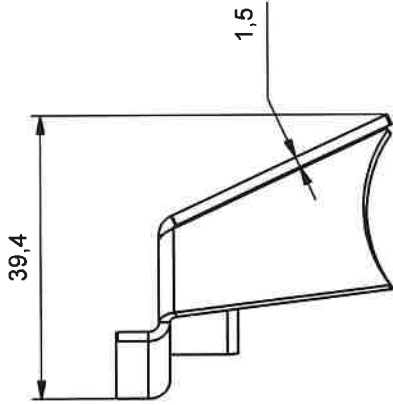

Reserve dele Honda Dax og Honda Cd.

Gert Fuglkjær

Strandby Kirkevej 173
6705 Esbjerg

Hverdag efter kl 15.00
Mobil nr. 42418523

4taktesbjerg@gmail.com
CVR/Se Nr. 40673199

**4-TAKT
ESBJERG**

2	1	4610501210001	M5 Pem Møtrik Åben (Ø7x12)	RF	RF	0,00 kg	1,5 mm
1	1	100700016#	Besflag for lys, V	S 240	S 240	0,02 kg	1,5 mm
Item		QTY	Part number	Description	Material	Mass	Thickness
Design		Material	Thickness	Version	Stock no.	Creation Date	Sheet
BTS				V2		08-01-2020	1 / 1
				Description	Scale		
				Besflag for lys, V			
				Drawing no.			
				Rev. nr.			

CVR/Se Nr. 40673199

**4-TAKT
ESBJERG**

2	1	4610501210001	M/S Pem Møtrik Åben (Ø7x12) RF	RF	0,00 kg	
1	1	1007000163	Bestflag for lys, H	S 240	0,02 kg	1,5 mm
Design	Material	Part number	Description	Material	Mass	Thickness
BTS			V4	08-01-2020		1 / 1
Description			Scale			
Bestflag for lys, H						
Drawing no.						
Rev. nr.			00			