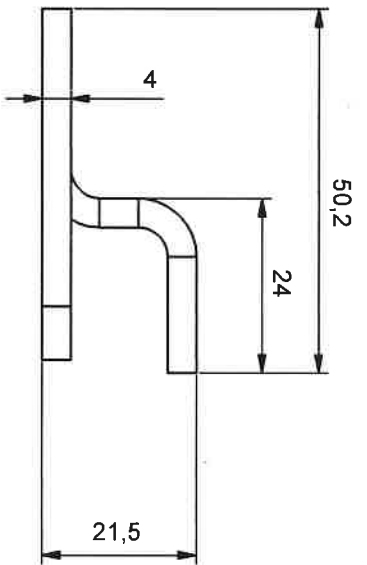

Reserve dele Honda Dax og Honda Cd.

Gert Fuglkjær

Strandby Kirkevej 173
6705 Esbjerg

Hverdag efter kl 15.00
Mobil nr. 42418523

4taktesbjerg@gmail.com
CVR/Se Nr. 40673199

**4-TAKT
ESBJERG**

2	1	4610501210001	M5 Pem Møtrik Åben (Ø7x12)	RF	RF	0,00 kg	1,5 mm
1	1	100700016#	Besflag for lys, V	S 240	S 240	0,02 kg	1,5 mm
Item		QTY	Part number	Description	Material	Mass	Thickness
Design		Material	Thickness	Version	Stock no.	Creation Date	Sheet
BTS				V2		08-01-2020	1 / 1
				Description	Scale		
				Besflag for lys, V			
				Drawing no.			
				Rev. nr.			

CVR/Se Nr. 40673199

**4-TAKT
ESBJERG**

2	1	4610501210001	M/S Pem Møtrik Åben (Ø7x12) RF	RF	0,00 kg	
1	1	1007000163	Bestflag for lys, H	S 240	0,02 kg	1,5 mm
Design	Material	Part number	Description	Material	Mass	Thickness
BTS			V4	08-01-2020		1 / 1
Description			Scale			
Bestflag for lys, H						
Drawing no.						
Rev. nr.			00			

CVR/Se Nr. 40673199

4-TAKT
ESBJERG

Design	Material	Thickness	Version	Stock no.	Creation Date	Sheet
BTS	S 240	4,0	V7		08-01-2020	1 / 1
Description			Bukket beslag			Scale
Drawing no.						Rev. nr.
						00