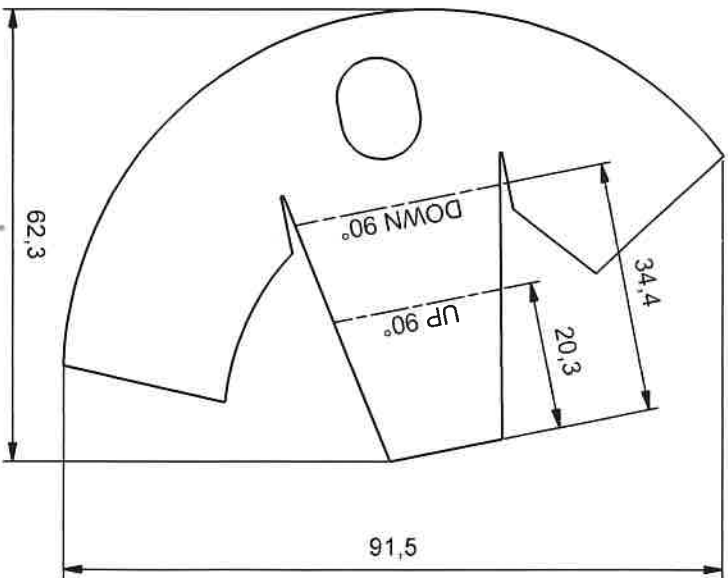

CVR/Se Nr. 40673199

**4-TAKT
ESBJERG**

2	1	4610501210001	M/S Pem Møtrik Åben (Ø7x12) RF	RF	0,00 kg	
1	1	1007000163	Bestflag for lys, H	S 240	0,02 kg	1,5 mm
Design	Material	Part number	Description	Material	Mass	Thickness
BTS			V4	08-01-2020		1 / 1
Description			Scale			
Bestflag for lys, H						
Drawing no.						
Rev. nr.			00			