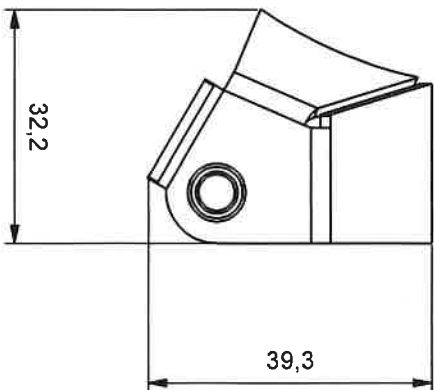

CVR/Se Nr. 40673199

**4-TAKT
ESBJERG**

2	1	4610501210001	M/S Pem Møtrik Åben (Ø7x12) RF	RF	0,00 kg	
1	1	1007000163	Bestflag for lys, H	S 240	0,02 kg	1,5 mm
Design	Material	Part number	Description	Material	Mass	Thickness
BTS			V4	08-01-2020		1 / 1
Description			Scale			
Bestflag for lys, H						
Drawing no.						
Rev. nr.			00			