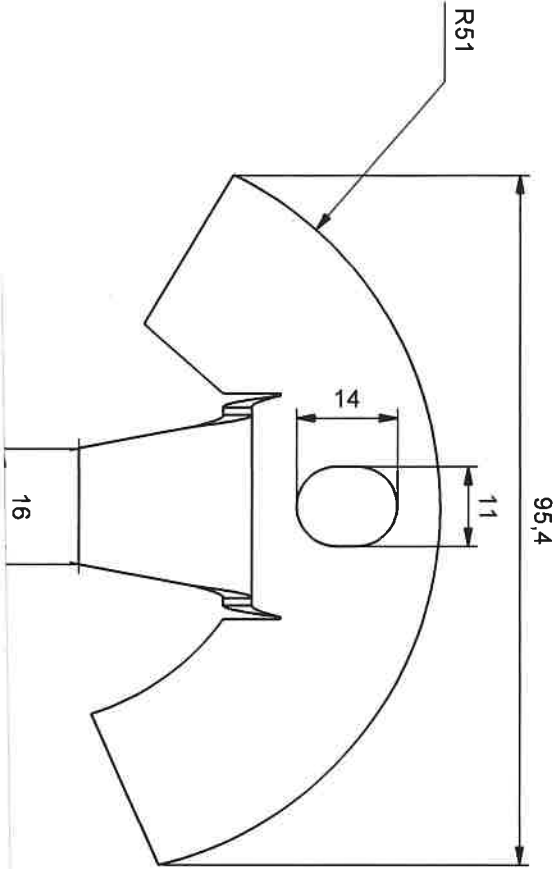

Reserve dele Honda Dax og Honda Cd.

Gert Fuglkjær

Strandby Kirkevej 173
6705 Esbjerg

Hverdag efter kl 15.00
Mobil nr. 42418523

4taktesbjerg@gmail.com
CVR/Se Nr. 40673199

**4-TAKT
ESBJERG**

2	1	4610501210001	M5 Pem Møtrik Åben (Ø7x12)	RF	RF	0,00 kg	1,5 mm
1	1	100700016#	Besflag for lys, V	S 240	S 240	0,02 kg	1,5 mm
Item		QTY	Part number	Description	Material	Mass	Thickness
Design		Material	Thickness	Version	Stock no.	Creation Date	Sheet
BTS				V2		08-01-2020	1 / 1
				Description	Scale		
				Besflag for lys, V			
				Drawing no.			
				Rev. nr.			

CVR/Se Nr. 40673199

**4-TAKT
ESBJERG**

2	1	4610501210001	M/S Pem Møtrik Åben (Ø7x12) RF	RF	0,00 kg	
1	1	1007000163	Bestflag for lys, H	S 240	0,02 kg	1,5 mm
Design	Material	Part number	Description	Material	Mass	Thickness
BTS			V4	08-01-2020		1 / 1
Description			Scale			
Bestflag for lys, H						
Drawing no.						
Rev. nr.			00			

CVR/Se Nr. 40673199

4-TAKT
ESBJERG

Design	Material	Thickness	Version	Stock no.	Creation Date	Sheet
BTS	S 240	4,0	V7		08-01-2020	1 / 1
Description			Bukket beslag			Scale
Drawing no.						Rev. nr.
						00