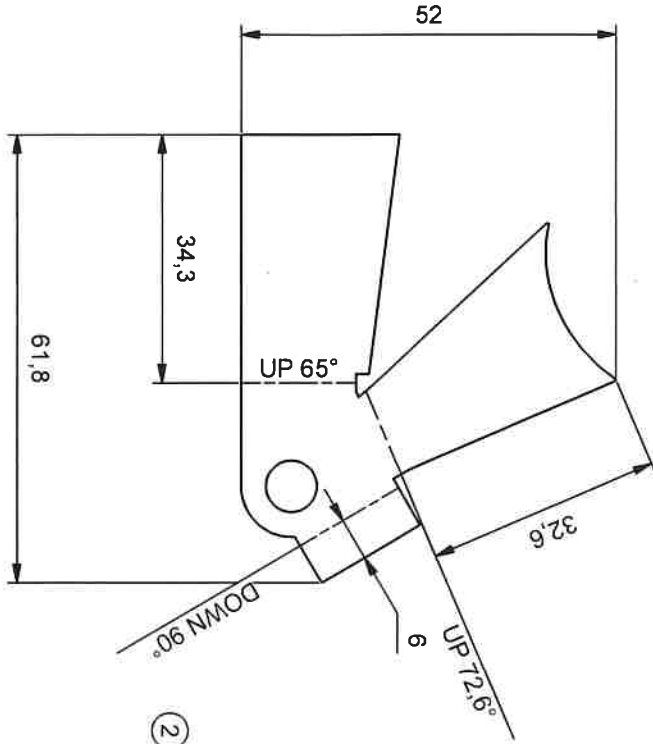

CVR/Se Nr. 40673199

**4-TAKT
ESBJERG**

2	1	4610501210001	M/S Pem Møtrik Åben (Ø7x12) RF	RF	0,00 kg	
1	1	1007000163	Bestflag for lys, H	S 240	0,02 kg	1,5 mm
Design	Material	Part number	Description	Material	Mass	Thickness
BTS			V4	08-01-2020		1 / 1
Description			Scale			
Bestflag for lys, H						
Drawing no.						
Rev. nr.			00			

CVR/Se Nr. 40673199

4-TAKT
ESBJERG

Design	Material	Thickness	Version	Stock no.	Creation Date	Sheet
BTS	S 240	4,0	V7		08-01-2020	1 / 1
Description			Bukket beslag			Scale
Drawing no.						Rev. nr.
						00